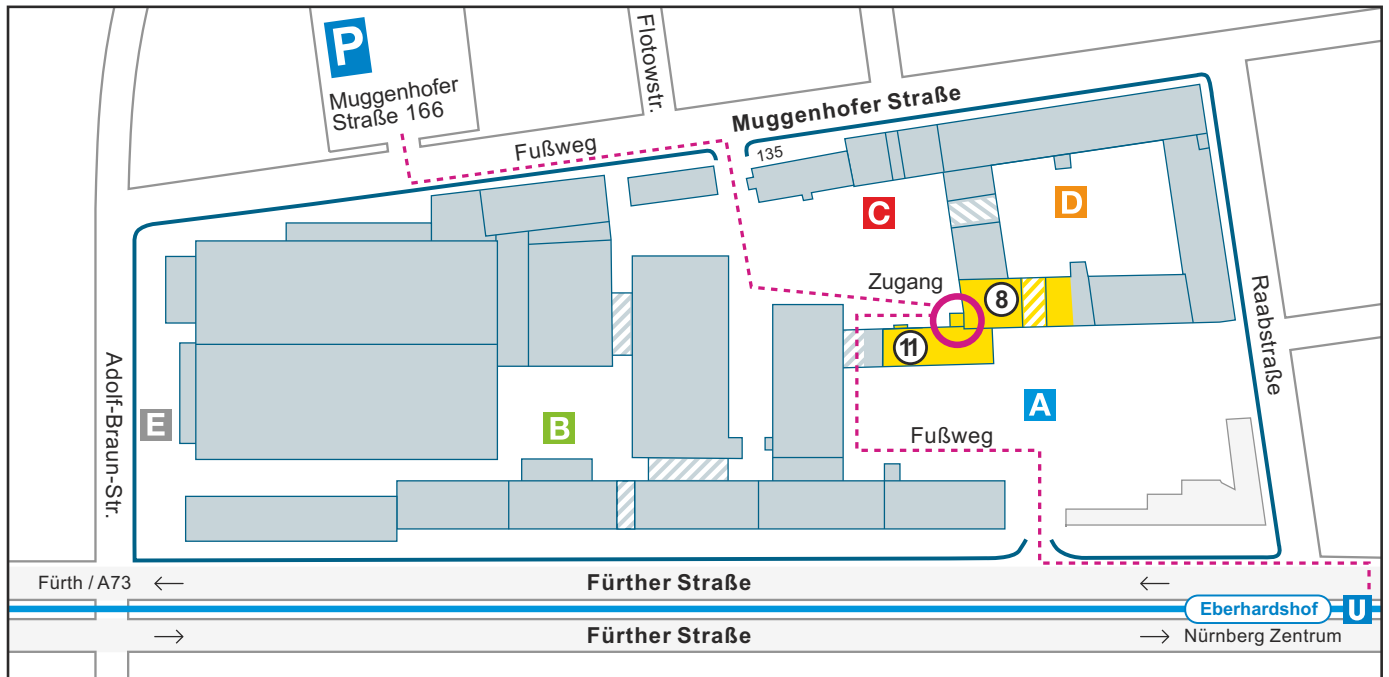

# ANFAHRTSPLAN

**ENERGIEAGENTUR nordbayern GmbH (Haus 8)**  
Geschäftsstelle Nürnberg  
Fürther Straße 244a (Auf AEG)  
90429 Nürnberg

**etz 2.0 Geschäftsstelle (Haus 8)**  
**sowie Partnerfirmen (Haus 11)**

### aus Süden/Osten (A6/A9):

1. Auf die A73 Richtung Fürth
2. Ausfahrt A3/A73 Richtung Bamberg
3. Ausfahrt 40 (N.-Westring)
4. Rechts auf Maximilianstraße
5. Nach 500m links auf Fürther Str.
6. Nach 750m rechts auf Raabstr.
7. Links auf Muggenhofer Str.
8. Nach 350 m rechts zum Parkplatz

### aus Norden/Westen (A3):

1. Auf die A73 Richtung N.-Süd/Fürth
2. Ausfahrt 39 (Nürnberg-Fürth)
3. Links auf Ludwig-Quellen-Str.
4. Links auf Fürther Straße
5. Nach 900m links auf Adolf-Braun-Str./ Sigmundstr.
6. Rechts auf Muggenhofer Straße
7. Nach 400m links zu den Parkplätzen

### von Fürth Hbf (6 min):

U-Bahn Linie U1 (5-10 min Takt)  
Richtung Langwasser Süd  
Haltestelle „Eberhardshof“, Ausgang Richtung Raabstr.